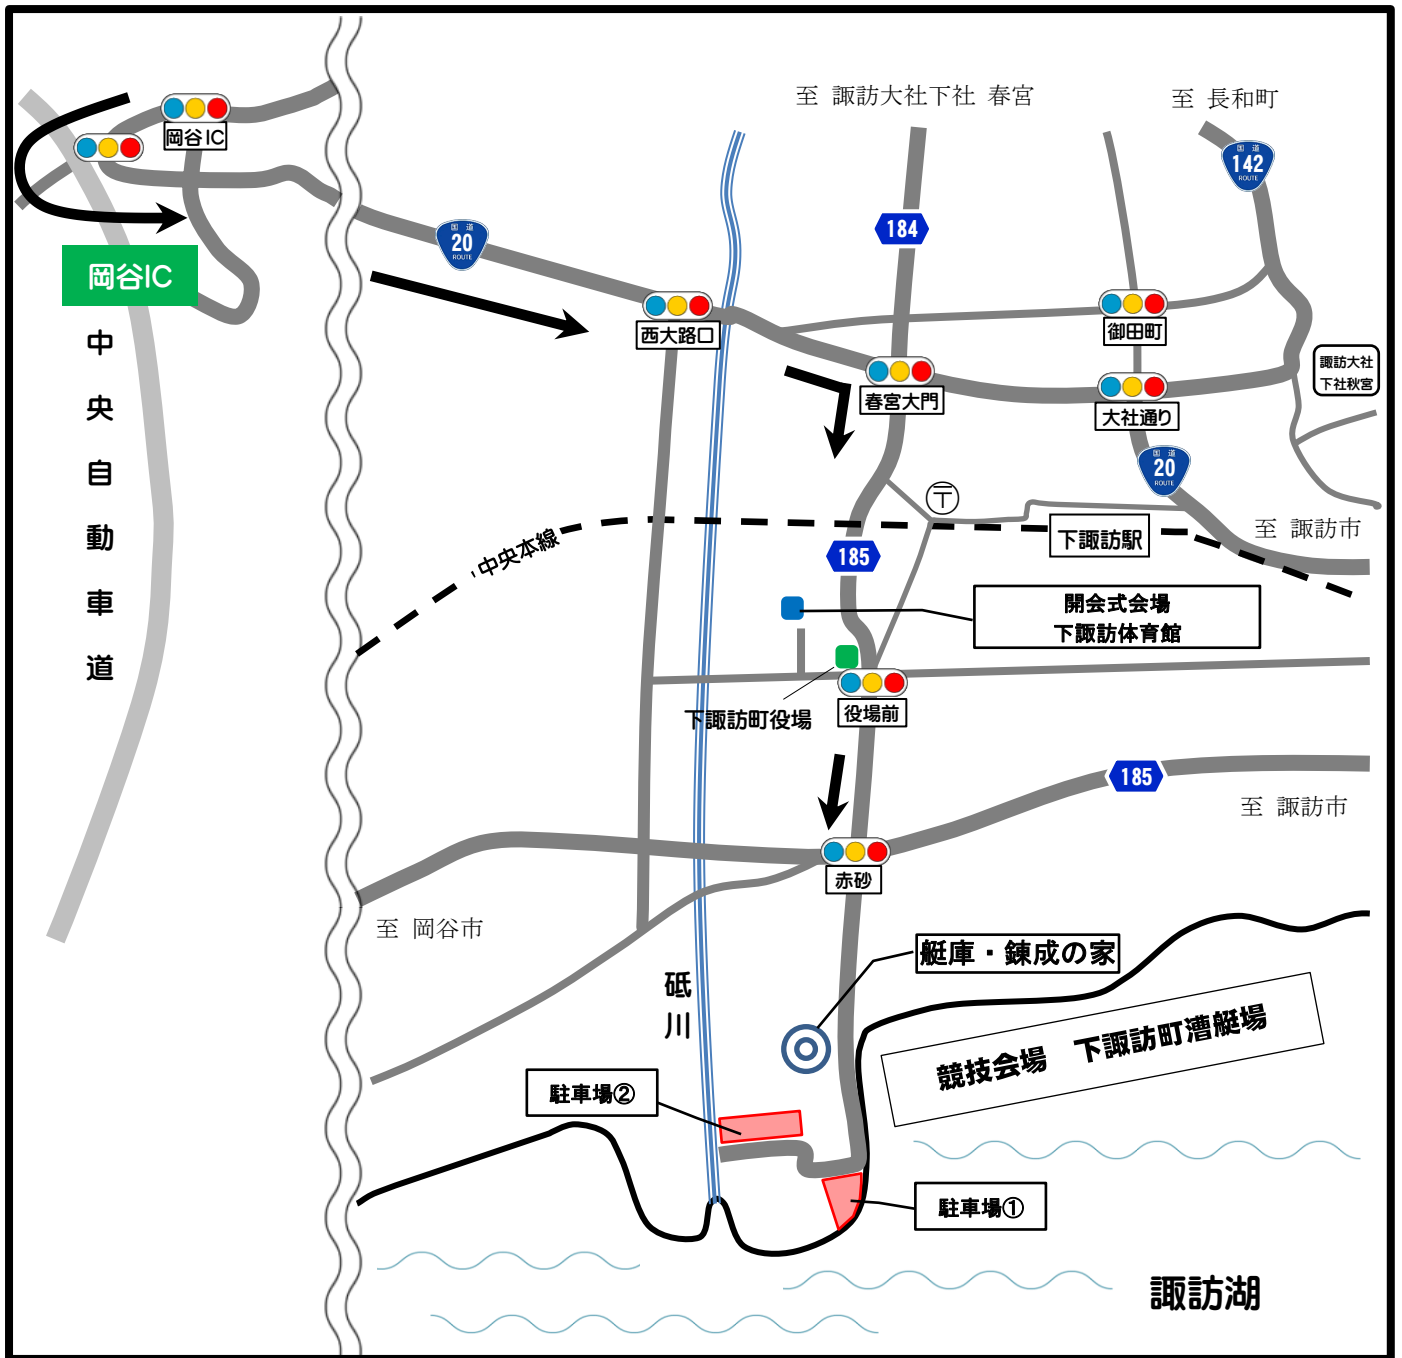

# 下諏訪町漕艇場・駐車場案内図

## ●岡谷ICから競技会場まで

- ・中央自動車道岡谷IC下車
- ・信号「岡谷IC」を左折
- ・信号「20号バイパス入口」を左折
- ・国道20号を諏訪市方面へ直進
- ・信号「春宮大門」を右折
- ・県道185号を諏訪湖方面へ直進

## ●駐車場について

駐車場①・・・普通自動車専用駐車場

ヘリポートが隣接しているため、救急及び災害等の緊急時にヘリが離発着する可能性があります。スムーズに搬送が出来るよう運転手が常駐するなど常に乗り出せる状態でいてください。また、ヘリの離発着による小石などの飛散により車両が傷つく恐れがあります。

バス等の大型車両につきましては駐車できません。

駐車場②・・・普通自動車およびバス等大型車駐車場

運転手の常駐は必要ありません。

駐車区画等を設けていないため、奥からの駐車にご協力ください。