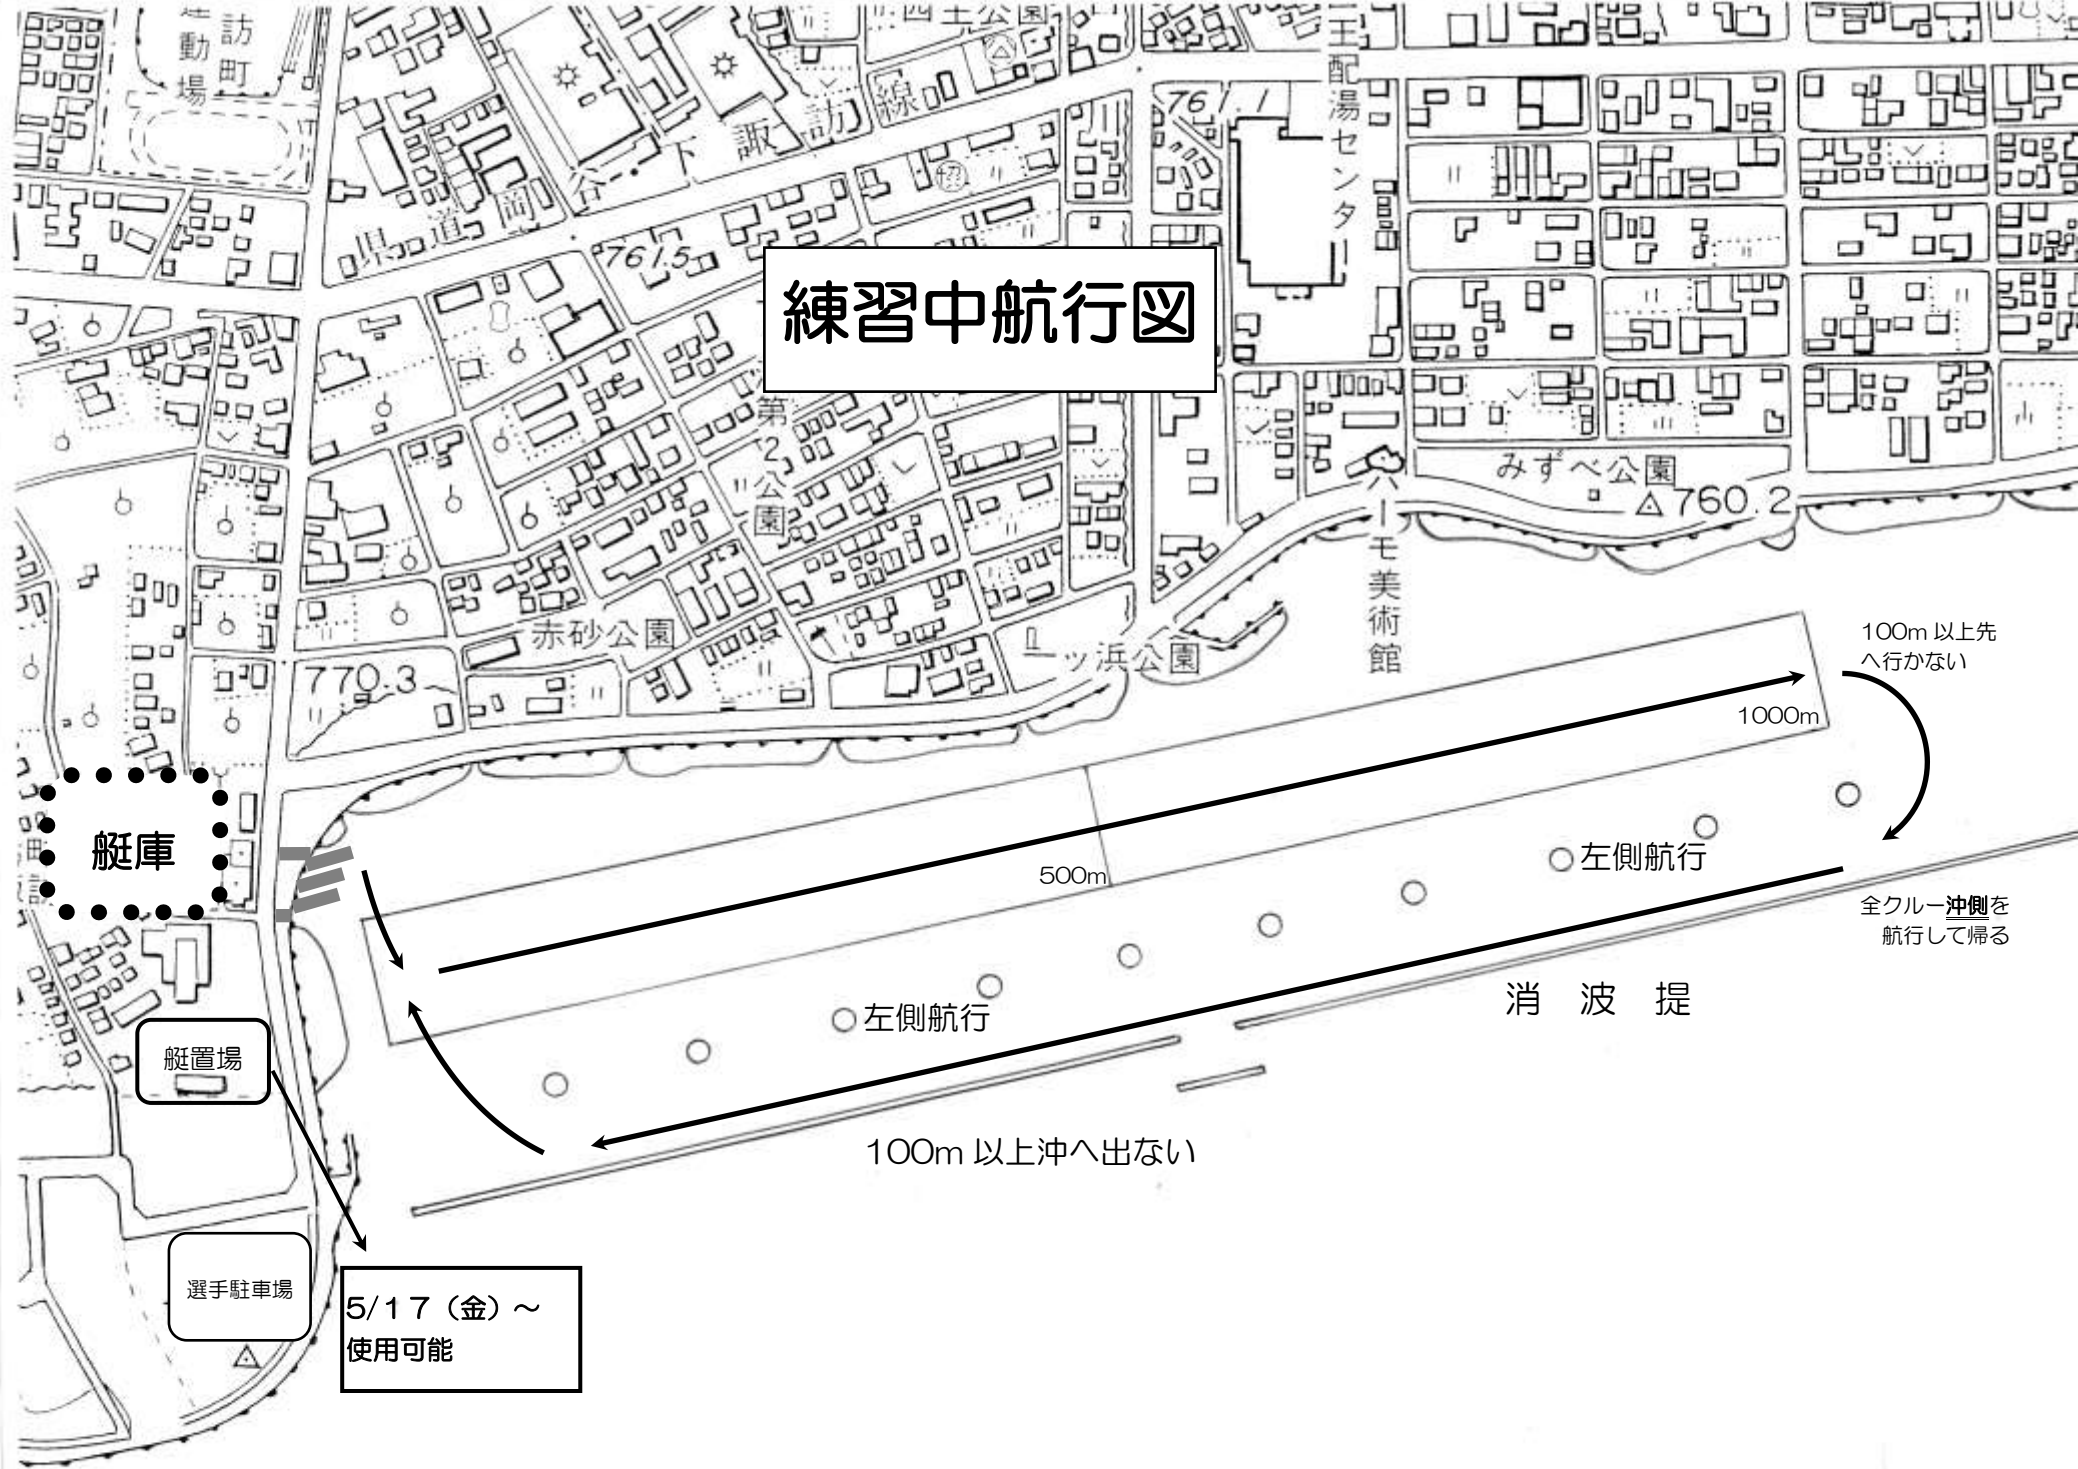

練習中航行図

艇庫

艇置場

選手駐車場

5/17 (金) ~
使用可能

練習中航行図

左側航行

左側航行

消波堤

100m 以上沖へ出ない

1000m

500m

100m 以上先へ行かない

全クルー沖側を航行して帰る

訪町
運動場

諏訪
線