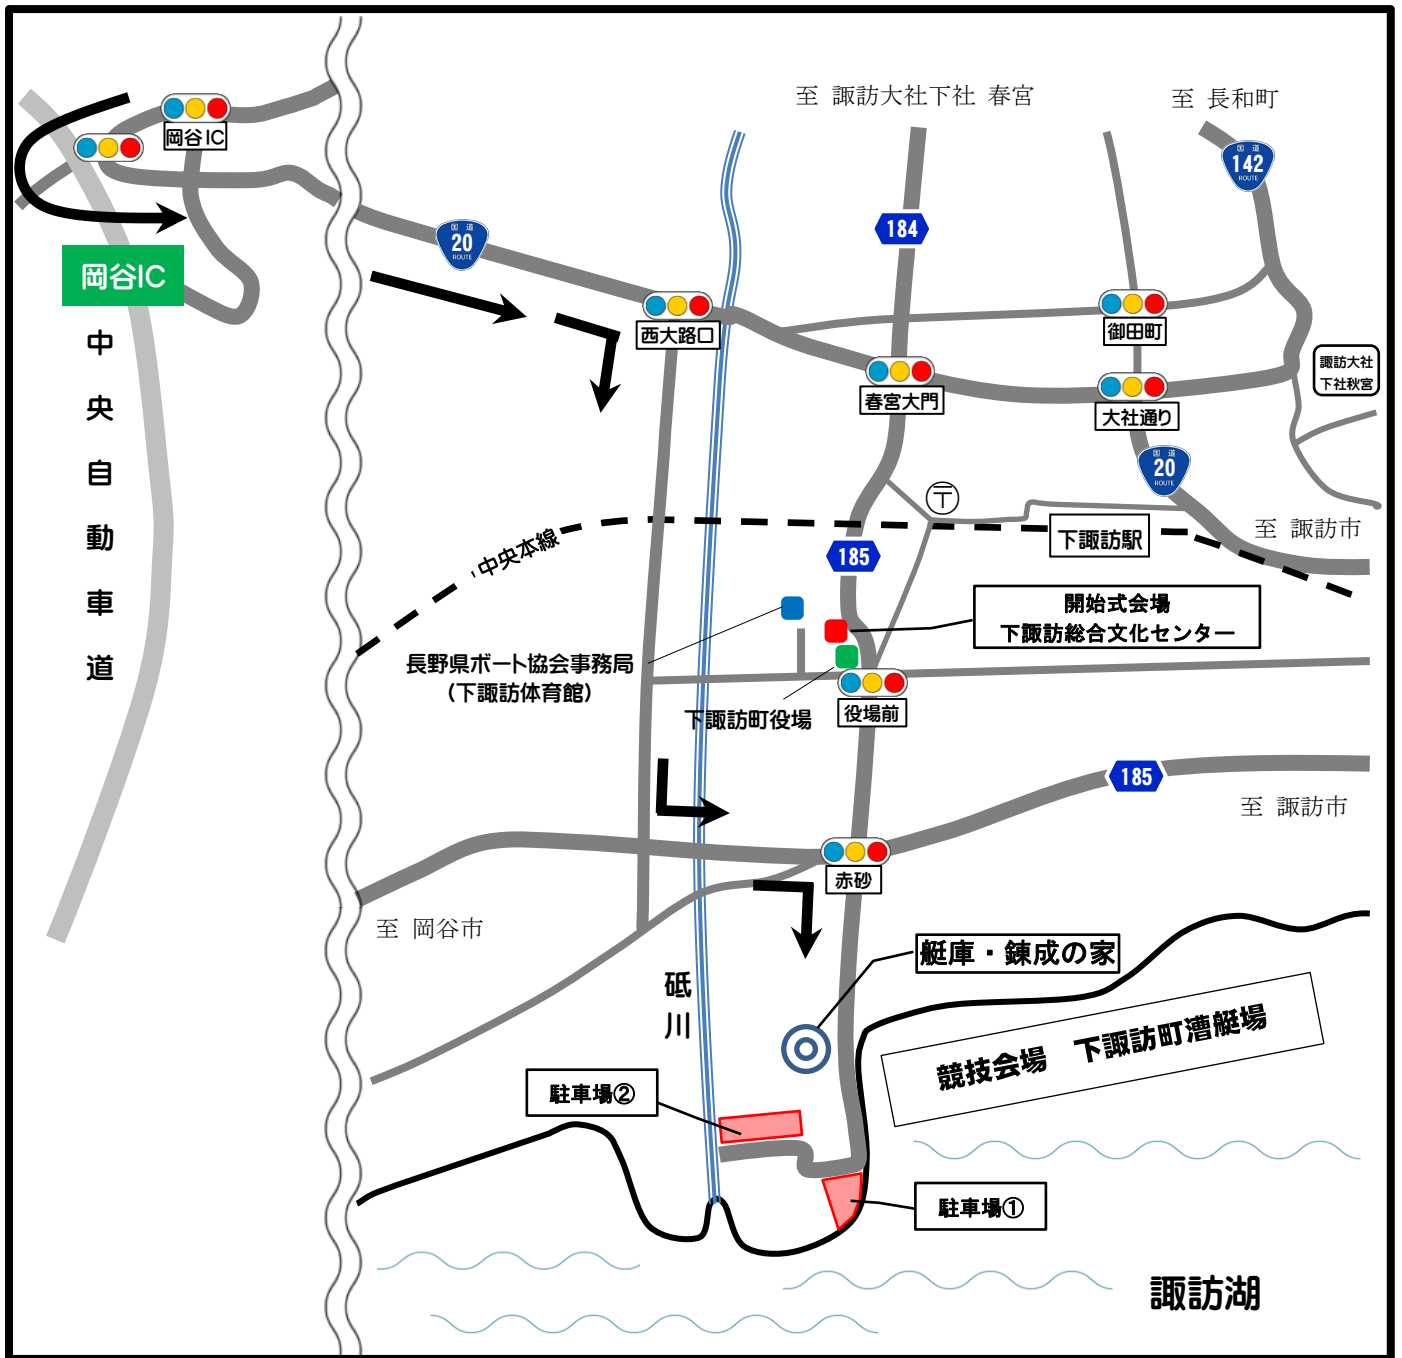

下諏訪町漕艇場・駐車場案内図

●岡谷 I C から競技会場まで

- ・中央自動車道岡谷 I C 下車
- ・信号「岡谷 I C」を左折
- ・信号「20 号バイパス入口」を左折
- ・国道 20 号を諏訪市方面へ直進
- ・信号「春宮大門」を右折
- ・県道 185 号を諏訪湖方面へ直進

●駐車場について

駐車場①・・・普通自動車専用駐車場

ヘリポートが隣接しているため、救急及び災害等の緊急時にヘリが離発着する可能性があります。スムーズに搬送が出来るよう運転手が常駐するなど常に乗り出せる状態でいてください。また、ヘリの離発着による小石などの飛散により車両が傷つく恐れがあります。

バス等の大型車両につきましては駐車できません。

駐車場②・・・普通自動車およびバス等大型車駐車場

運転手の常駐は必要ありません。

駐車区画等を設けていないため、奥からの駐車にご協力ください。