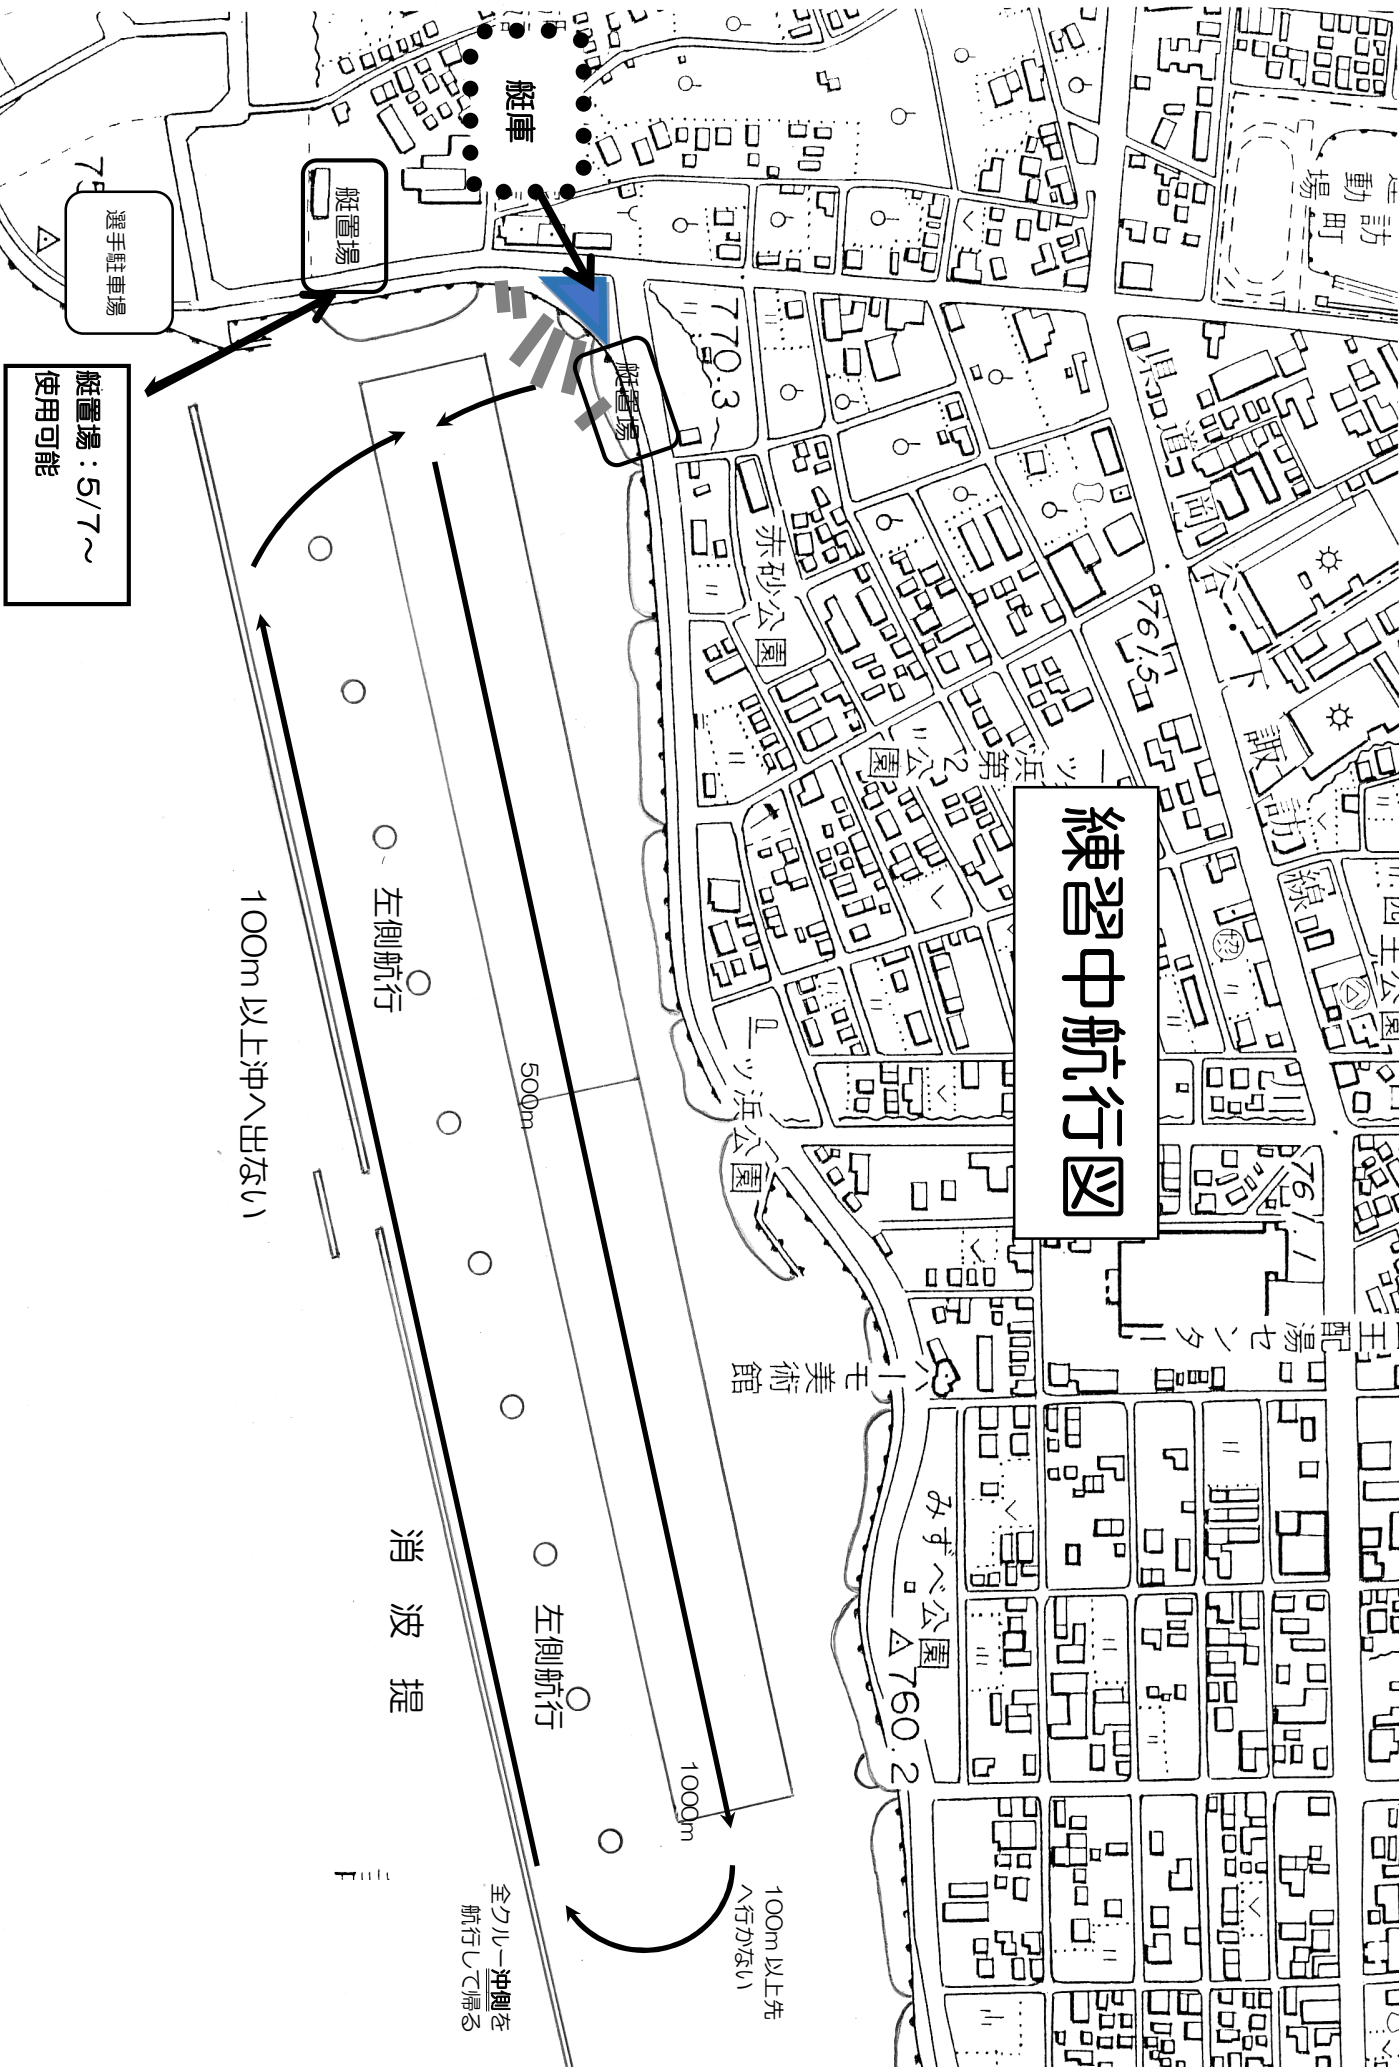

# 練習中航行図

艇庫

艇置場

選手駐車場

艇置場: 5/7~  
使用可能

赤砂公園

津浜公園

毛美術館

みずべ公園

500m

1000m

1000m以上先  
入行かない

左側航行

左側航行

消波堤

1000m以上沖へ出ない

全クルー沖側を  
航行して帰る