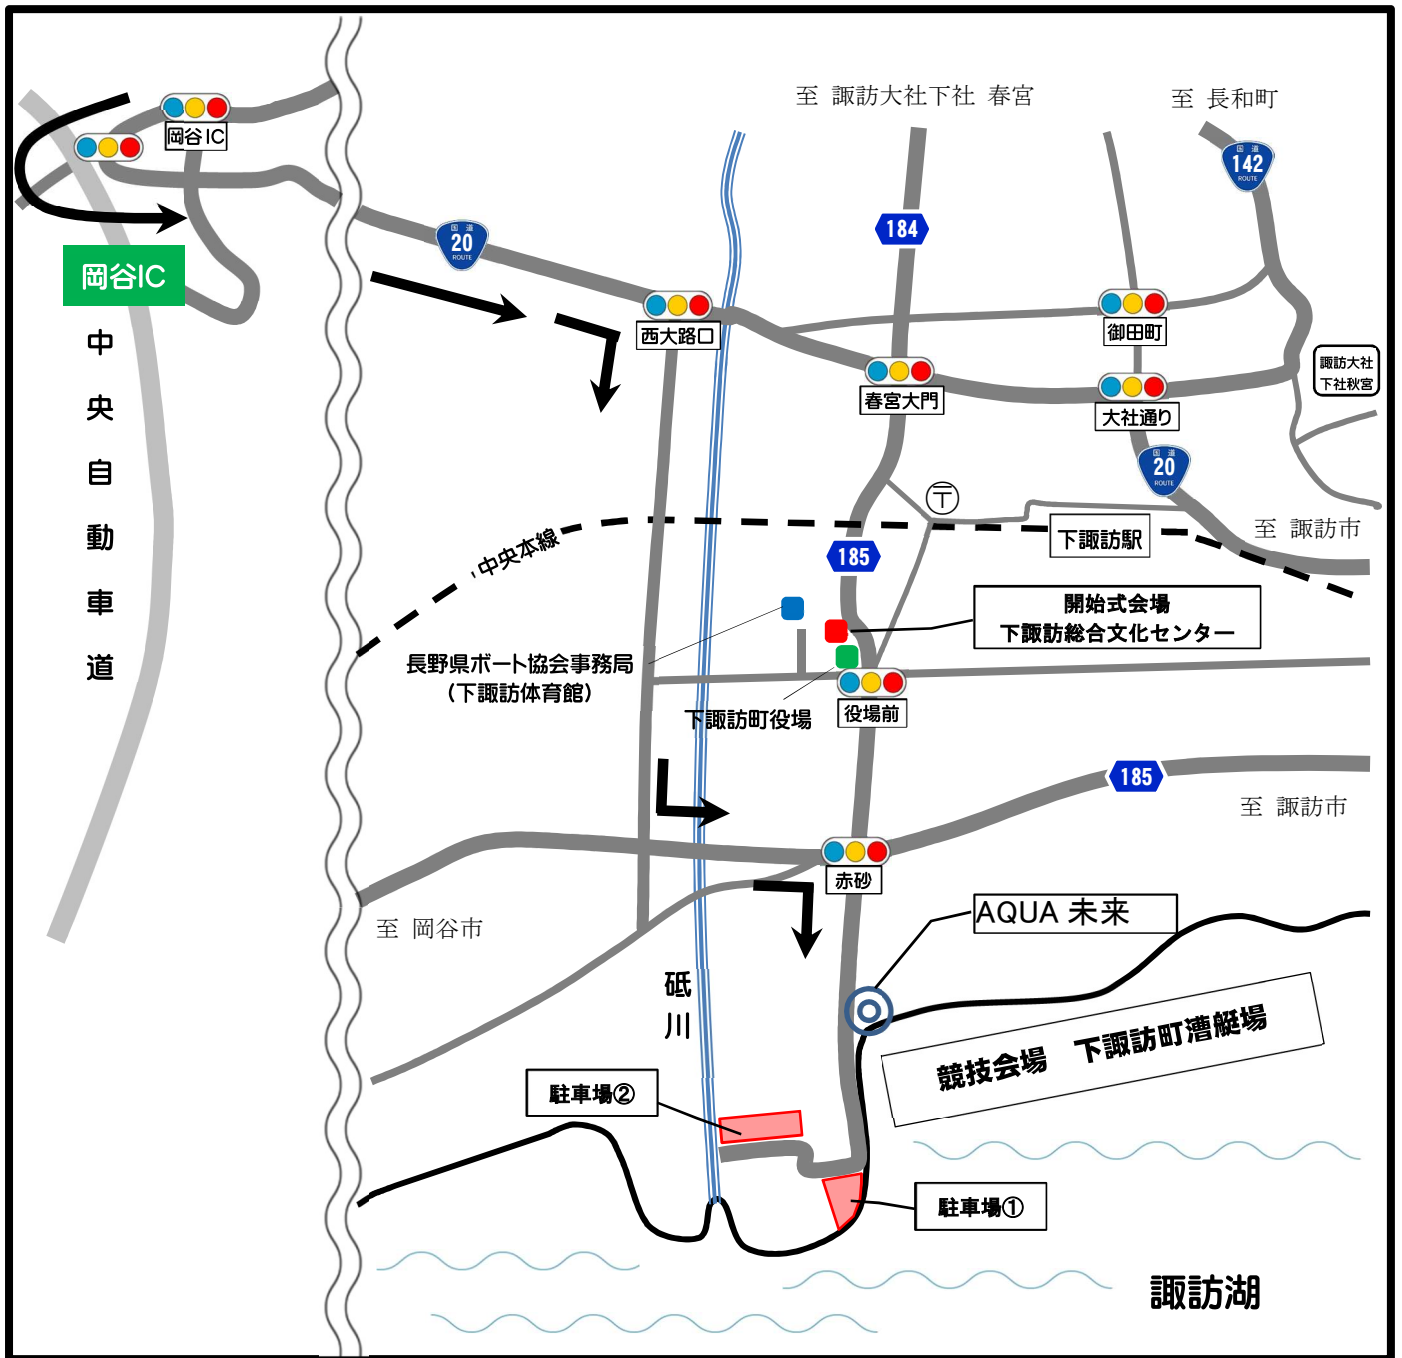

下諏訪ローイングパーク・駐車場案内図

●岡谷ICから競技会場まで

- ・中央自動車道岡谷IC下車
- ・信号「岡谷IC」を左折
- ・信号「20号バイパス入口」を左折
- ・国道20号を諏訪市方面へ直進
- ・信号「春宮大門」を右折
- ・県道185号を諏訪湖方面へ直進

●駐車場について

駐車場①・・・普通自動車専用駐車場

ヘリポートが隣接しているため、救急及び災害等の緊急時にヘリが離発着する可能性があります。スムーズに搬送が出来るよう運転手が常駐するなど常に乗り出せる状態でいてください。また、ヘリの離発着による小石などの飛散により車両が傷つく恐れがあります。

バス等の大型車両につきましては駐車できません。

駐車場②・・・普通自動車およびバス等大型車駐車場

運転手の常駐は必要ありません。

駐車区画等を設けていないため、奥からの駐車にご協力ください。