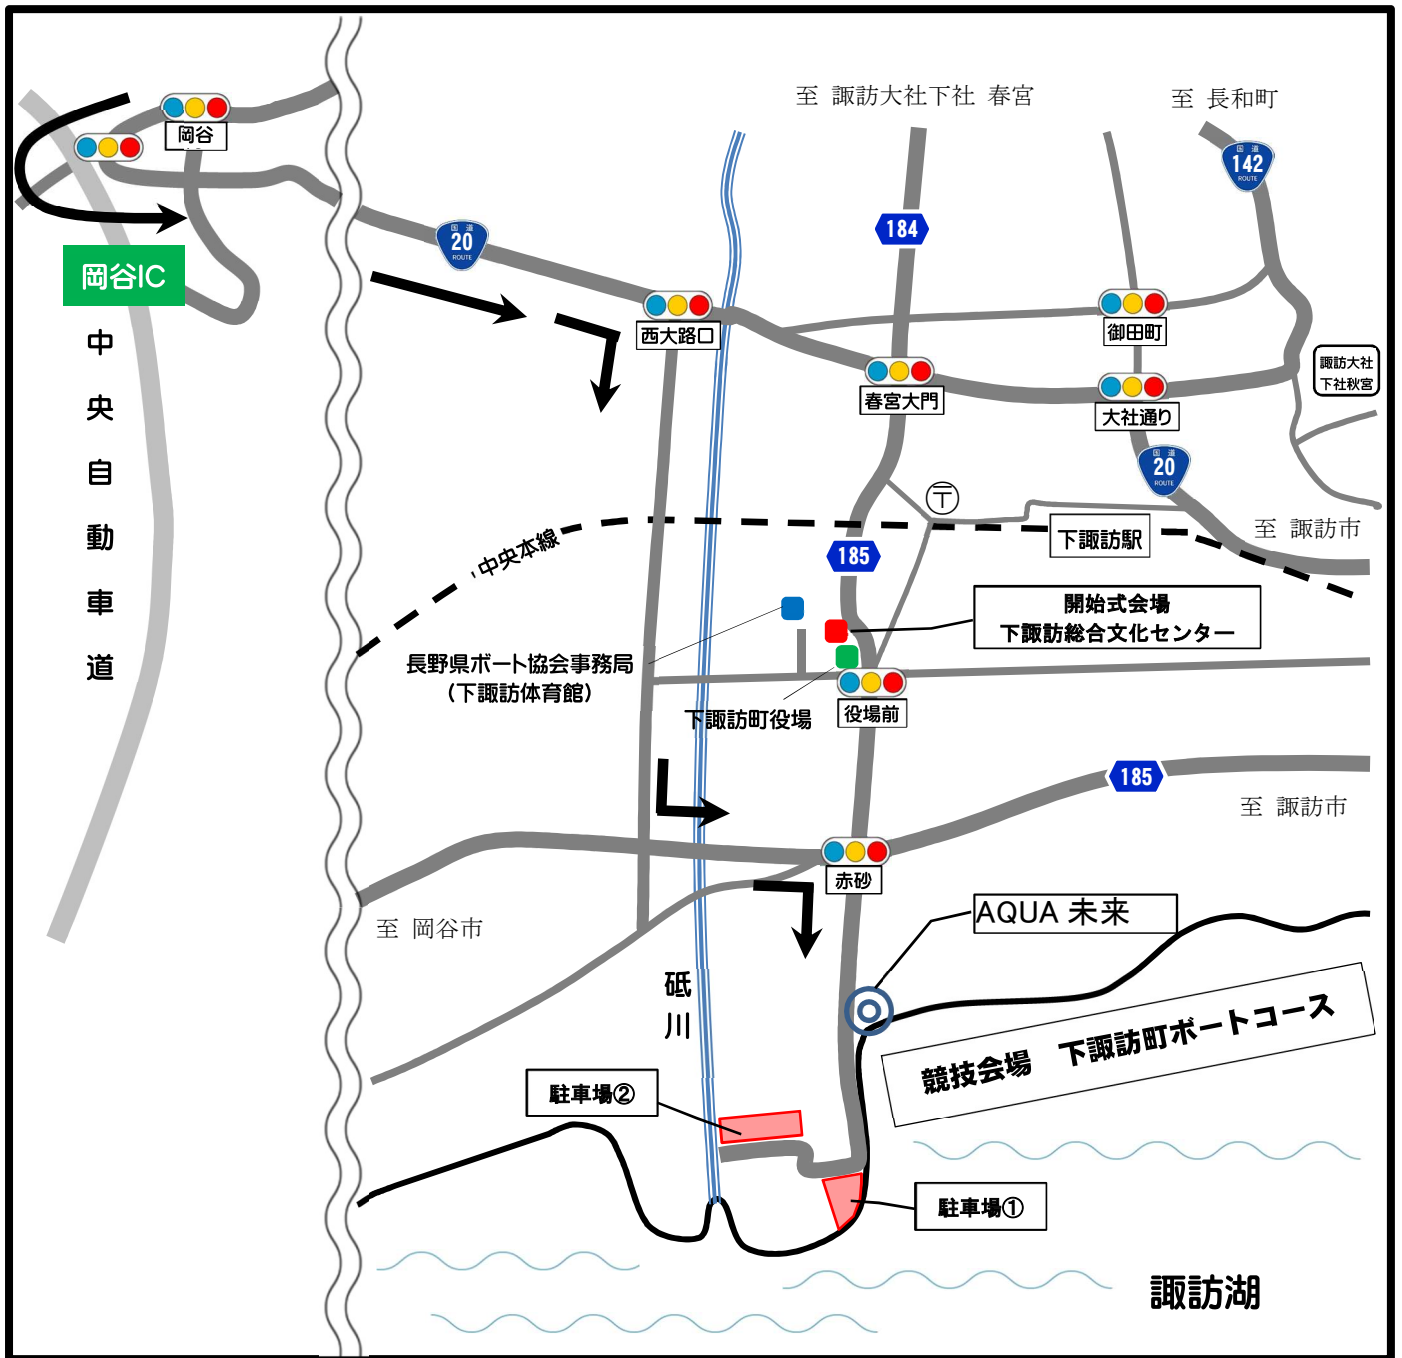

下諏訪ローイングパーク・駐車場案内図

●岡谷ICから競技会場まで

- ・中央自動車道岡谷IC下車
- ・信号「岡谷IC」を左折
- ・信号「20号バイパス入口」を左折
- ・国道20号を諏訪市方面へ直進
- ・信号「春宮大門」を右折
- ・県道185号を諏訪湖方面へ直進

●駐車場について

駐車場①・・・普通自動車専用駐車場

ヘリポートが隣接しているため、救急及び災害等の緊急時にヘリが離発着する可能性があります。スムーズに搬送が出来るよう運転手が常駐するなど常に乗り出せる状態でいてください。また、ヘリの離発着による小石などの飛散により車両が傷つく恐れがあります。

バス等の大型車両につきましては駐車できません。

駐車場②・・・普通自動車およびバス等大型車駐車場

運転手の常駐は必要ありません。

駐車区画等を設けていないため、奥からの駐車にご協力ください。