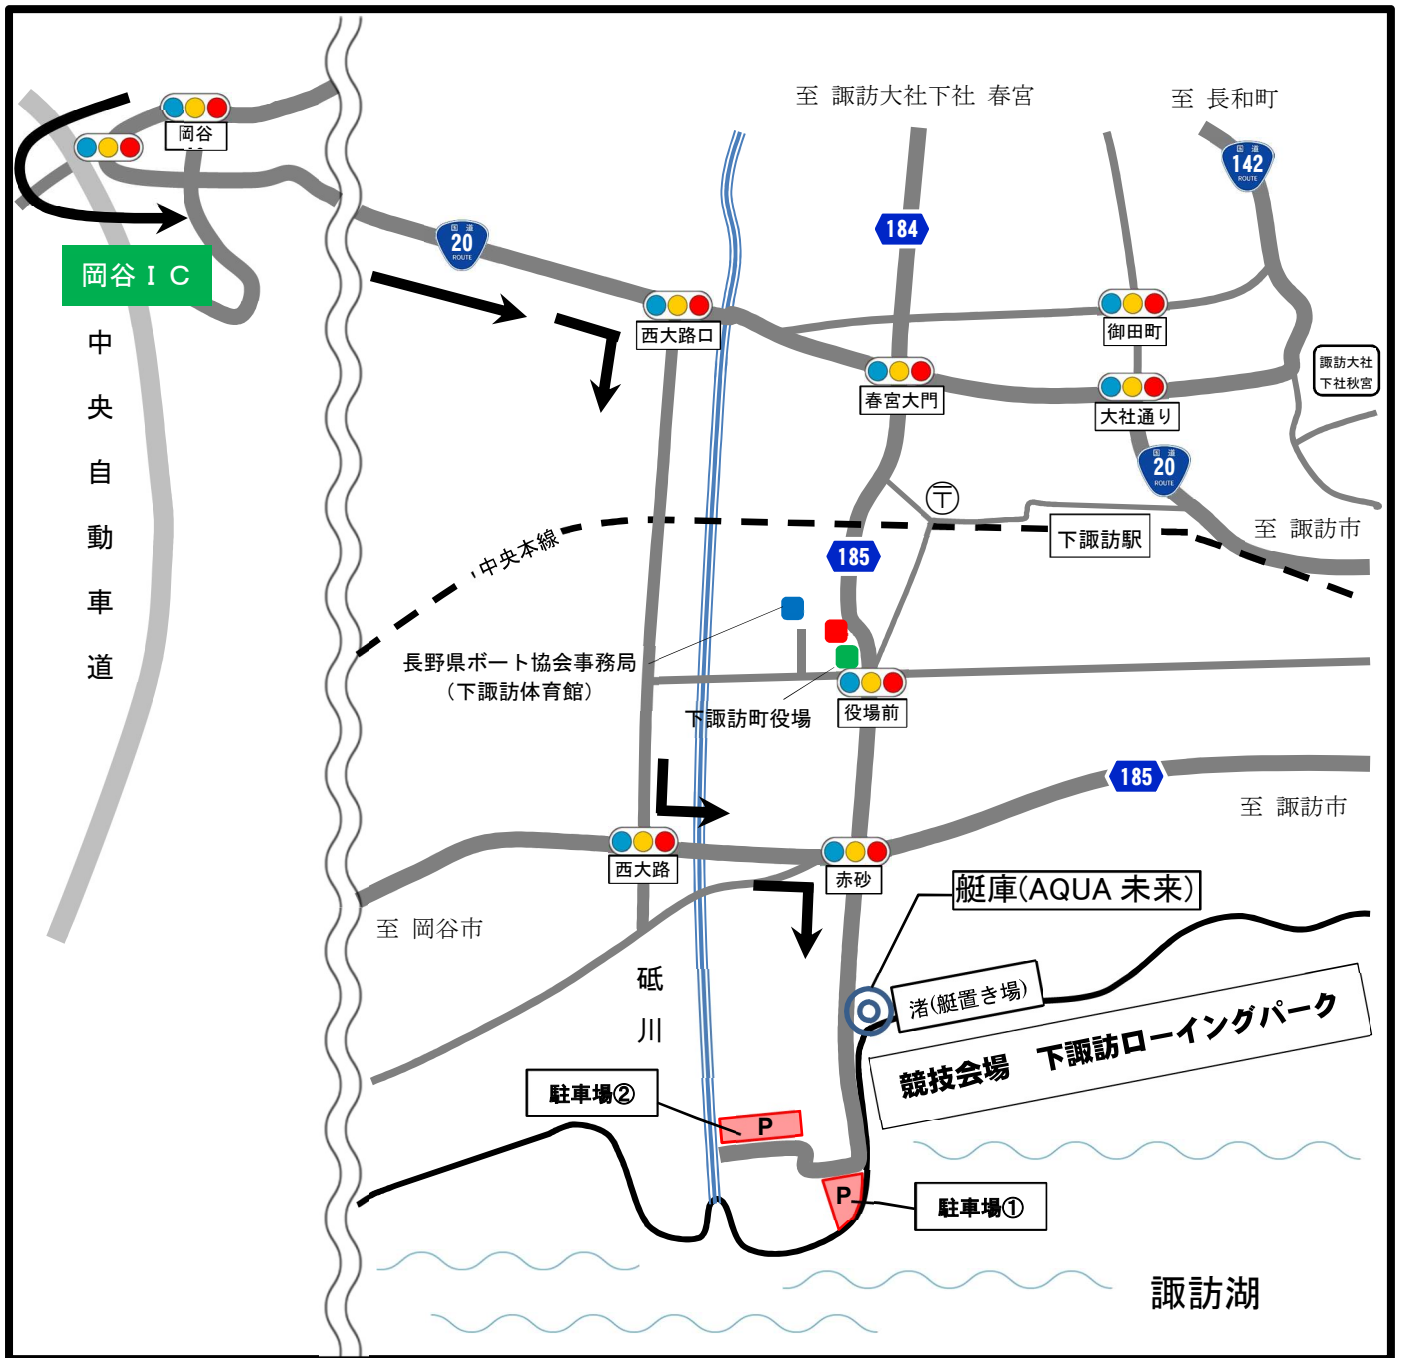

下諏訪ローイングパーク・駐車場案内図

●岡谷 I C から競技会場まで

- ・中央自動車道岡谷 I C 下車
- ・信号「岡谷 I C」を左折
- ・信号「20 号バイパス入口」を左折
- ・国道 20 号を諏訪市方面へ直進
- ・信号「西大路口」を右折
- ・信号「西大路」を左折
- ・信号「赤砂」を右折

※積み下ろしは艇庫前で行えます。

●駐車場について

駐車場①・・・普通自動車専用駐車場

ヘリポートが隣接しているため、救急及び災害等の緊急時にヘリが離発着する可能性があります。スムーズに搬送が出来るよう運転手が常駐するなど常に乗り出せる状態でいてください。また、ヘリの離発着による小石などの飛散により車両が傷つく恐れがあります。

バス等の大型車両につきましては駐車できません。

駐車場②・・・普通自動車およびバス等大型車駐車場

運転手の常駐は必要ありません。

駐車区画等を設けていないため、奥からの駐車にご協力ください。