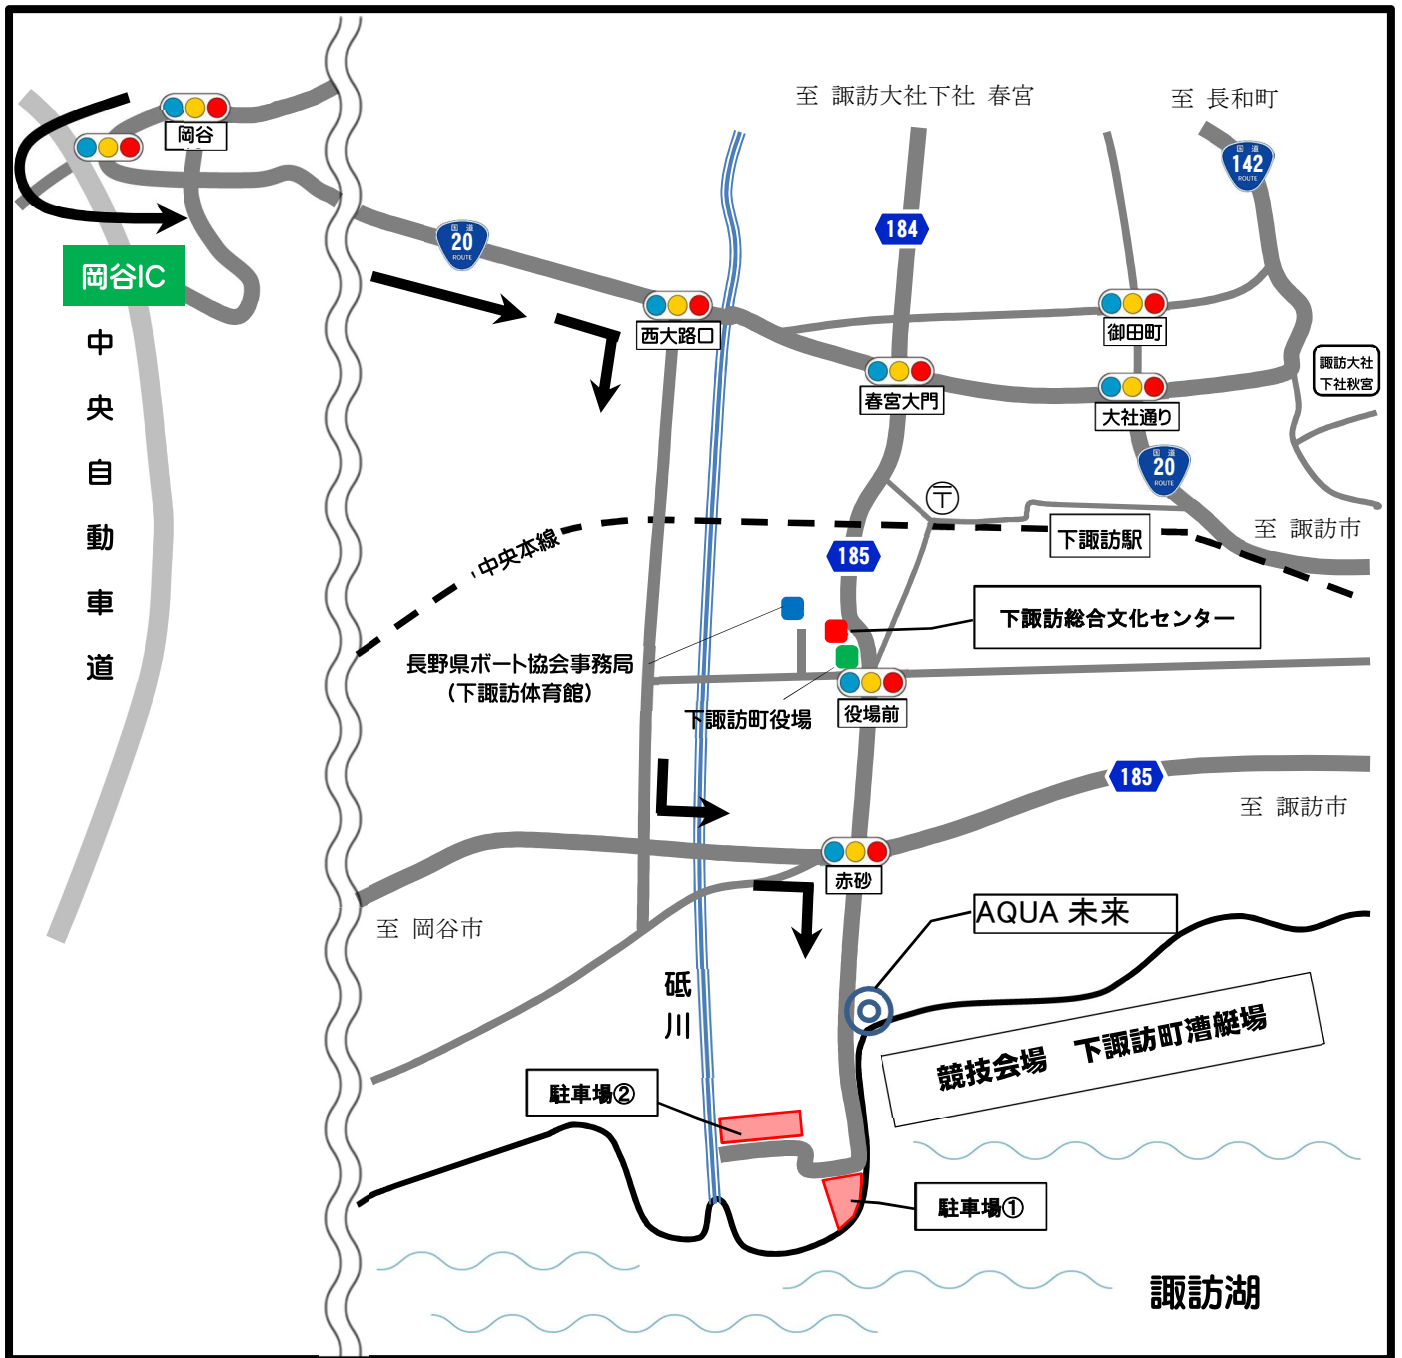

下諏訪ローイングパーク・駐車場案内図

●岡谷ICから競技会場まで

- ・中央自動車道岡谷IC下車
- ・信号「岡谷IC」を左折
- ・信号「20号バイパス入口」を左折
- ・国道20号を諏訪市方面へ直進
- ・信号「春宮大門」を右折
- ・県道185号を諏訪湖方面へ直進

●駐車場について

駐車場①・・・普通自動車専用駐車場

ヘリポートが隣接しているため、救急及び災害等の緊急時にヘリが離発着する可能性があります。スムーズに搬送が出来るよう運転手が常駐するなど常に乗り出せる状態でいてください。また、ヘリの離発着による小石などの飛散により車両が傷つく恐れがあります。

バス等の大型車両につきましては駐車できません。

駐車場②・・・普通自動車およびバス等大型車駐車場

運転手の常駐は必要ありません。

駐車区画等を設けていないため、奥からの駐車にご協力ください。