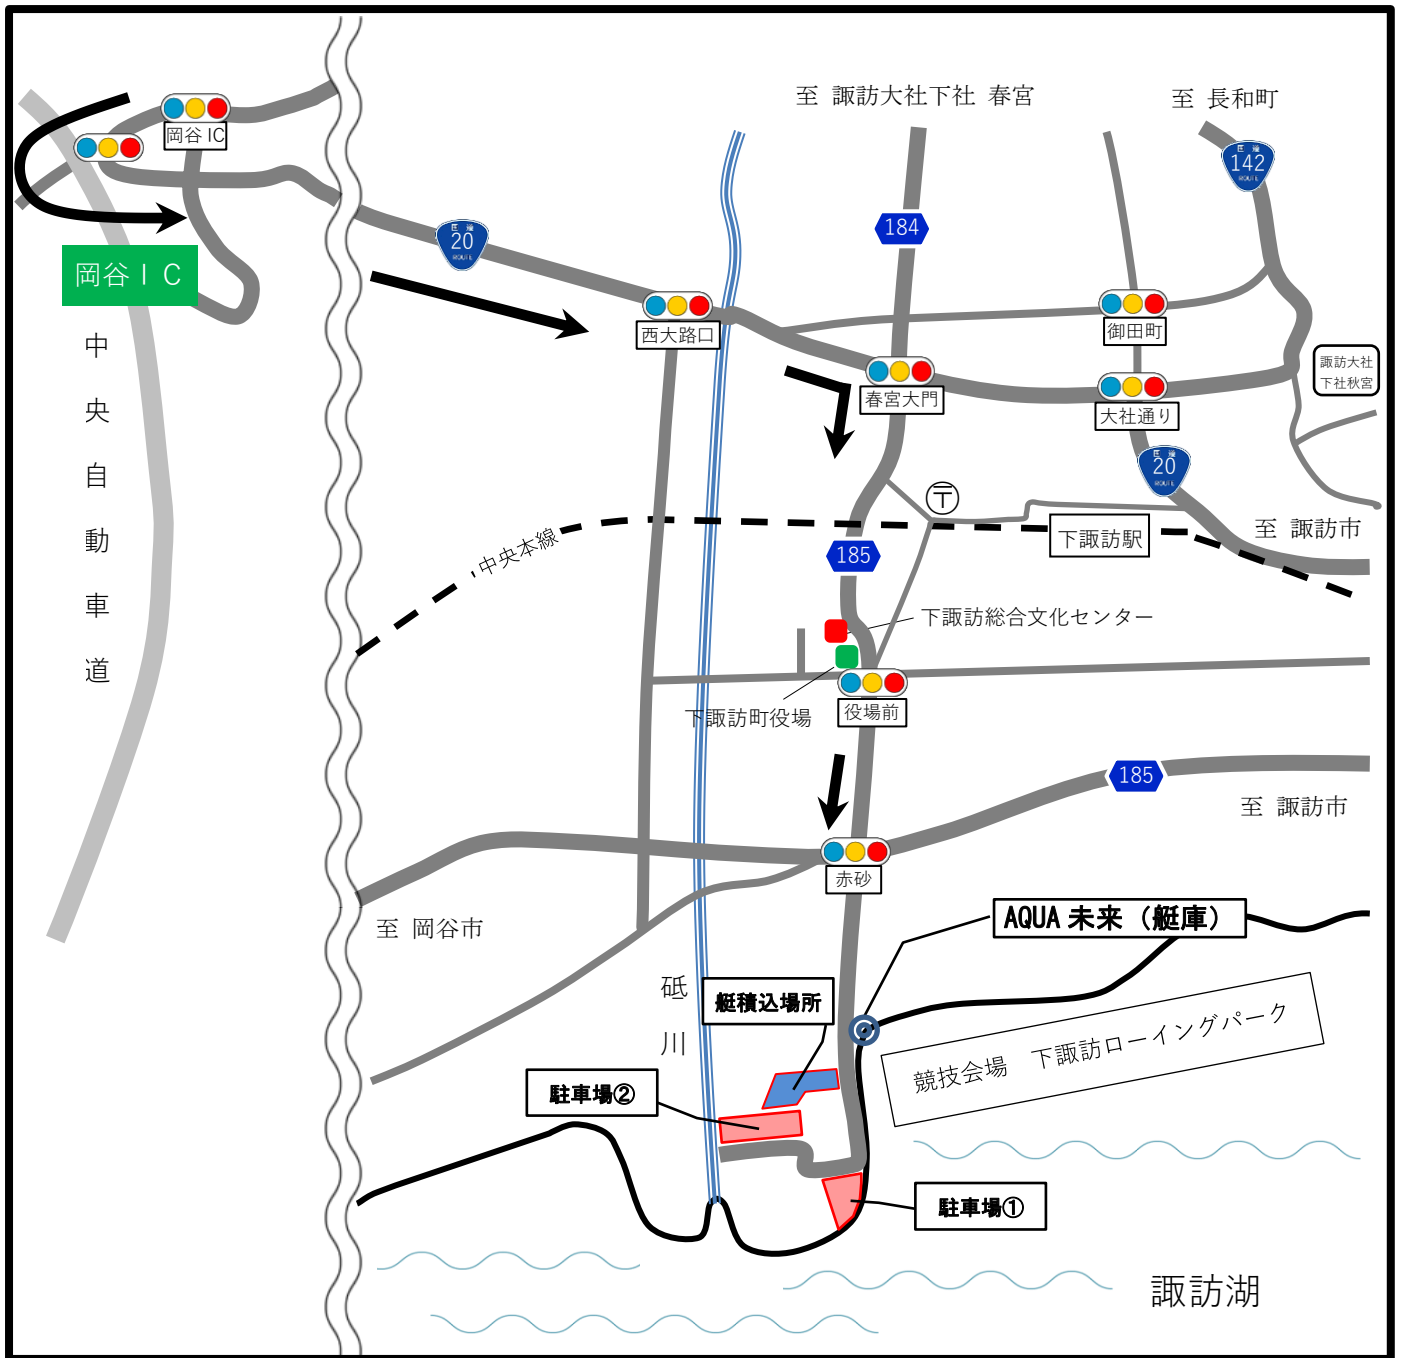

下諏訪ローイングパーク・駐車場案内図

●岡谷ICから競技会場まで

- ・中央自動車道岡谷IC下車
- ・信号「岡谷IC」を左折
- ・信号「20号バイパス入口」を左折
- ・国道20号を諏訪市方面へ直進
- ・信号「春宮大門」を右折
- ・県道185号を諏訪湖方面へ直進

●駐車場について

駐車場①・・・普通自動車専用駐車場

ヘリポートが隣接しているため、救急及び災害等の緊急時にヘリが離発着する可能性があります。スムーズに搬送が出来るよう運転手が常駐するなど常に乗り出せる状態でいてください。また、ヘリの離発着による小石などの飛散により車両が傷つく恐れがあります。

バス等の大型車両につきましては駐車できません。

駐車場②・・・普通自動車およびバス等大型車駐車場

運転手の常駐は必要ありません。

駐車区画等を設けていないため、奥からの駐車にご協力ください。